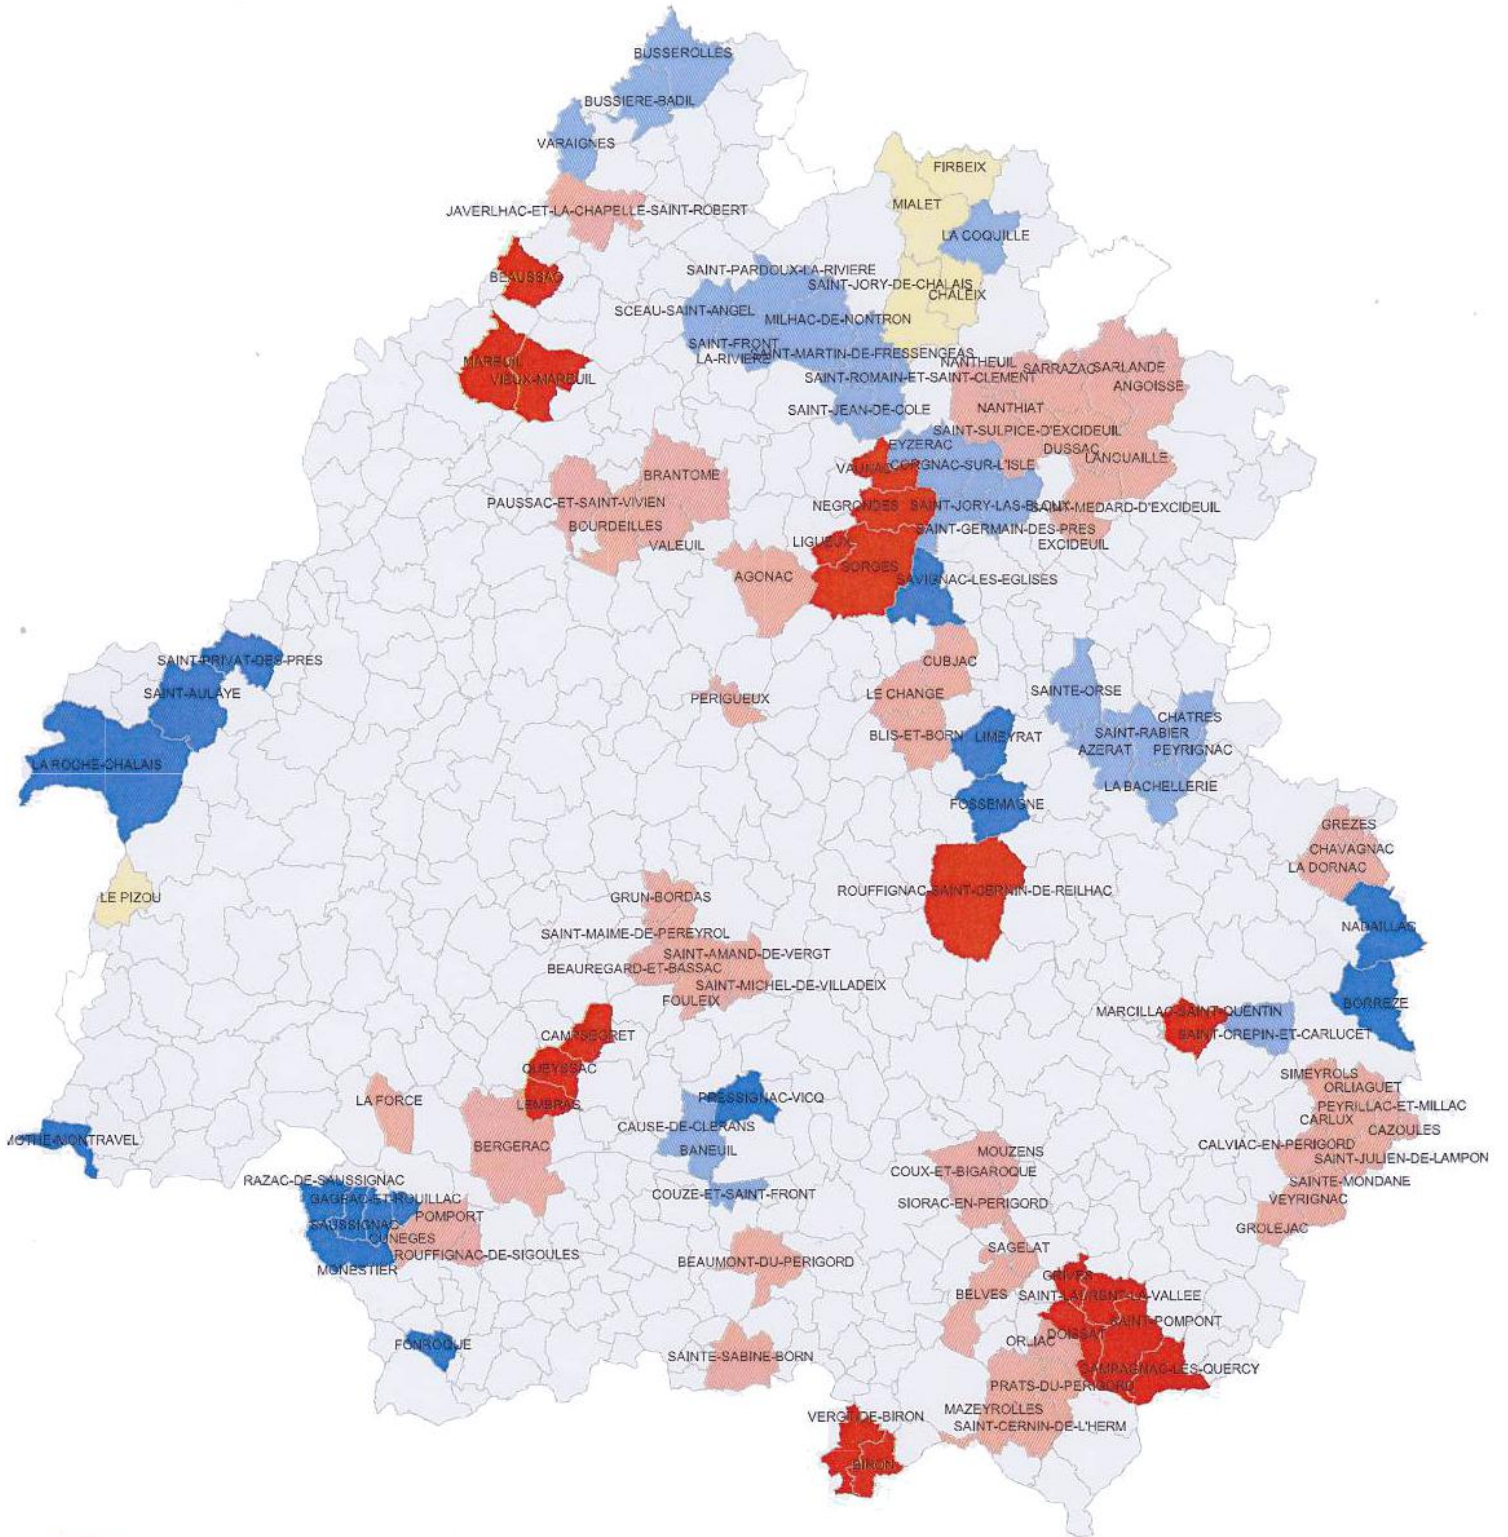

Aménagement du territoire scolaire - état des réflexions

2016

Circonscription	Communes	Fusion d'écoles	Création d'un RPI	Elargissement d'un RPI	Création d'un RPC	Elargissement d'un RPC
BE	BEAUMONTOIS EN PERIGORD					
BE	BERGERAC	X				
BO	LA FORCE	X				
BO	POMPORT / ROUFFIGNAC DE SIGOULES CUNEGES					X
NND	JAVERLHAC LA CHAPELLE ST ROBERT	X				
NND	EXCIDEUIL ST MEDARD D'EXCIDEUIL ST MARTIAL D'ALBAREDE / ST PANTALY D'EXCIDEUIL / CERMONT D'EXCIDEUIL / PREYSSAC D'EXCIDEUIL / ST RAPHAEL	X	X			
NND	BRANTOME EN PERIGORD VALEUIL				X	
NND	BOURDEILLES / PAUSSAC ET ST VIVIEN					
NND	ANGOISSE / SARLANDE DUSSAC / SARRAZAC / ST SULPICE D'EXCIDEUIL LANOUAILLE					
NND	NANTHEUIL / NANTHIAT					
NND	SAVIGNAC LES EGLISES					
PN	AGONAC	X				
PN	PERIGUEUX	X				
PS	FOULEIX / ST AMAND DE VERGT / ST MICHEL DE VILLADEIX + S ^t Laurent des Bats BEAUREGARD ET BASSAC / GRUN BORDAS / ST MAIME DE PEREYROL			X		
PS	BLIS ET BORN / LE CHANGE / CUBJAC / MONTAGNAC D'AUBEROCHÉ / BROUCHAUD / LA BOISSIERE D'ANS					
SED	COUX ET BIGAROQUE-MOUZENS SIORAC EN PERIGORD			X		
SED	CHAVAGNAC / GREZES / LADORNAC	X				
SED	PAYS DE BELVES SAGELAT	X	X			
SED	CARLUX / CAZOULES / ORLIAGUET / PEYRILLAC ET MILLAC / SIMEYROLS ST JULIEN DE LAMPON / STE MONDANE / CALVIAC EN PERIGORD			X		
SED	GROLEJAC / VEYRIGNAC				X	

2017

Circonscription	Communes	Fusion d'écoles	Création d'un RPI	Elargissement d'un RPI	Création d'un RPC	Elargissement d'un RPC
BE	BIRON / VERGT DE BIRON / LA CAPELLE BIRON (47)					
BE	CAMPSEGRET / QUEYSSAC LEMBRAS			X		
NND	SORGES ET LIGUEUX EN PERIGORD				X	
NND	NEGRONDES / VAUNAC				X	
NND	BEAUSSAC MAREUIL VIEUX-MAREUIL				X	
NND	LA COQUILLE / ST PIERRE DE FRUGIE / ST PRIEST LES FOUGERES					X
SED	MAZEYROLLES / ST CERNIN DE L'HERM / ORLIAC / PRATS DU PGD				X	
SED	MARCILLAC ST QUENTIN				X	
SED	ROUFFIGNAC ST CERNIN				X	